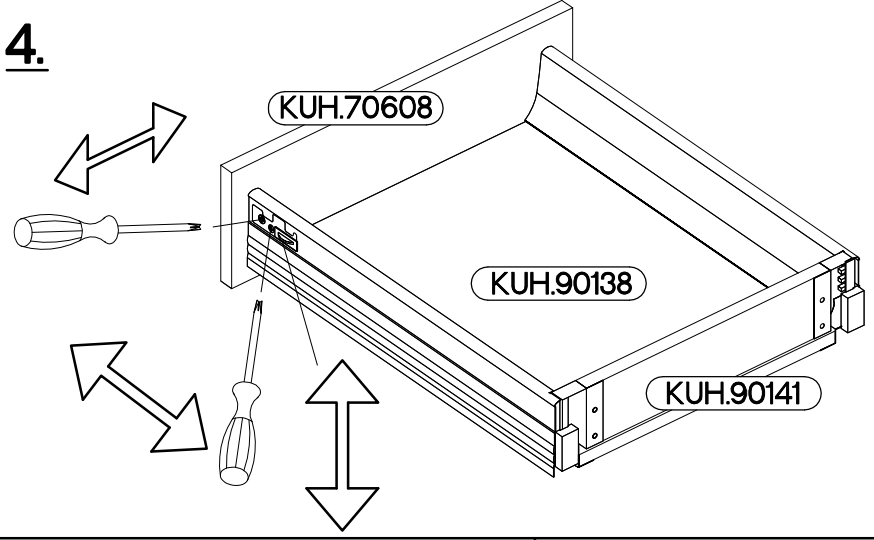

80 D 3S BB Premium Box

Ersatzteil Nummer	Dimension
KUH.70608	796x140x16
KUH.70609 x2	796x283x16
KUH.90138 x3	442x692x16
KUH.90141	680x70x16
KUH.90143 x2	680x148x16

3	2	3	1	6	4	6
	+6.3x13mm	+4.0x16mm	+3.5x13mm	+3.0x16mm	L=192mm	M4x22mm
4	12	12	24	12	3	6

1

					$\pm 3.0 \times 16 \text{mm}$ 	$\pm 3.5 \times 13 \text{mm}$ 	
11B	11C	11E	11F	11H	P11	P5	11G
2	2	4	4	4	8	16	4

x2

VARIANT HIGH GLOSS

2

					
11D	11C	11E	P11	P5	11G
1	1	2	4	8	2

VARIANT HIGH GLOSS

3