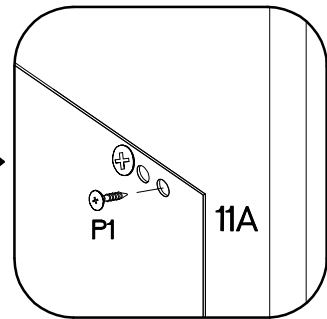

3

11A	M3	P1
3	12	12