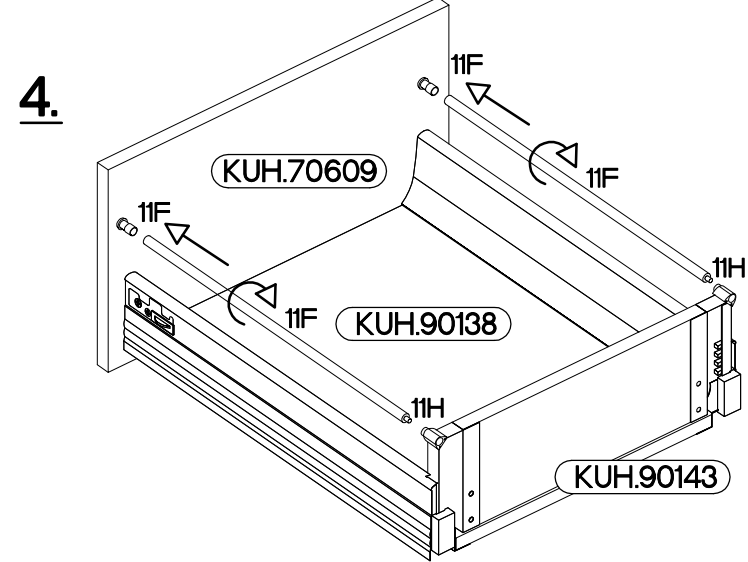

80 D 3S BB Premium Box

Ersatzteil Nummer	Dimension
KUH.70608	796x140x16
KUH.70609 x2	796x283x16
KUH.90138 x3	442x692x16
KUH.90141	680x70x16
KUH.90143 x2	680x148x16

3	2	3	1	6	4	6
	+6.3x13mm	+4.0x16mm	+3.5x13mm	+3.0x16mm	L=192mm	M4x22mm
4	12	12	24	12	3	6

1

					$\pm 3.0 \times 16 \text{mm}$ 	$\pm 3.5 \times 13 \text{mm}$ 	
11B	11C	11E	11F	11H	P11	P5	11G
2	2	4	4	4	8	16	4

x2

VARIANT HIGH GLOSS

2

					
11D	11C	11E	P11	P5	11G
1	1	2	4	8	2

VARIANT HIGH GLOSS

3