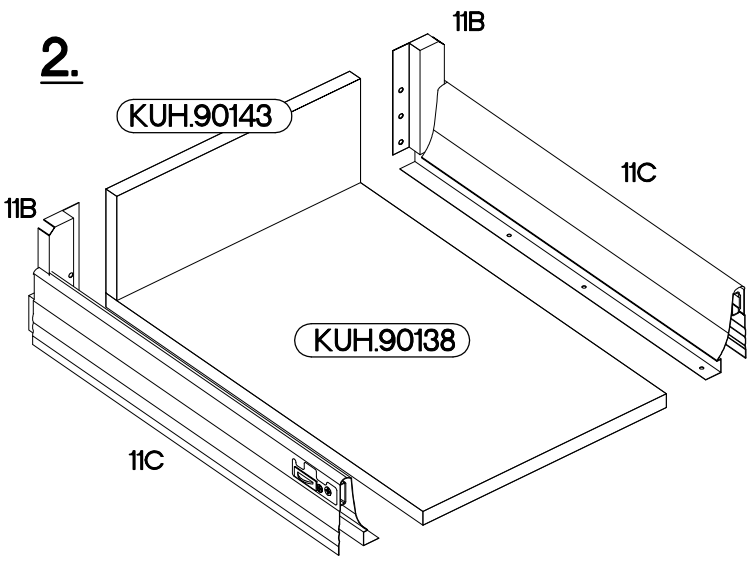

80 D 3S BB Premium Box

Ersatzteil Nummer	Dimension
KUH.70608	796x140x16
KUH.70609 x2	796x283x16
KUH.90138 x3	442x692x16
KUH.90141	680x70x16
KUH.90143 x2	680x148x16

3	2	3	1	6	4	6
	+6.3x13mm	+4.0x16mm	+3.5x13mm	+3.0x16mm	L=192mm	M4x22mm
4	12	12	24	12	3	6

1

					$\pm 3.0 \times 16 \text{mm}$ 	$\pm 3.5 \times 13 \text{mm}$ 	
11B	11C	11E	11F	11H	P11	P5	11G
2	2	4	4	4	8	16	4

x2

VARIANT HIGH GLOSS

2

					
11D	11C	11E	P11	P5	11G
1	1	2	4	8	2

VARIANT HIGH GLOSS

3