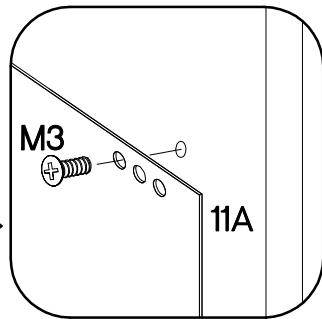

3

11A	M3	P1
3	12	12