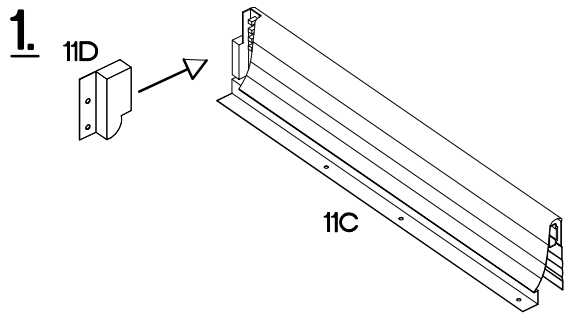

80 D 3S BB Premium Box

Ersatzteil Nummer	Dimension
KUH.70608	796x140x16
KUH.70609 x2	796x283x16
KUH.90138 x3	442x692x16
KUH.90141	680x70x16
KUH.90143 x2	680x148x16

3	2	3	1	6	4	6
	+6.3x13mm	+4.0x16mm	+3.5x13mm	+3.0x16mm	L=192mm	M4x22mm
4	12	12	24	12	3	6

1

					$\pm 3.0 \times 16 \text{mm}$ 	$\pm 3.5 \times 13 \text{mm}$ 	
11B	11C	11E	11F	11H	P11	P5	11G
2	2	4	4	4	8	16	4

x2

VARIANT HIGH GLOSS

2

					
11D	11C	11E	P11	P5	11G
1	1	2	4	8	2

VARIANT HIGH GLOSS

3