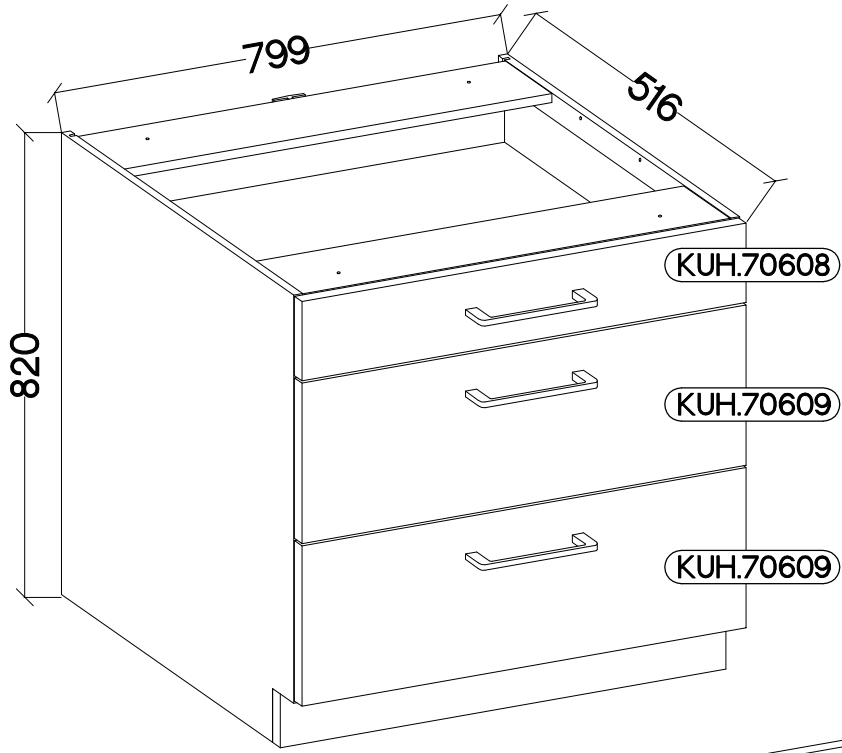

80 D 3S BB Premium Box

Ersatzteil Nummer	Dimension
KUH.70608	796x140x16
KUH.70609 x2	796x283x16
KUH.90138 x3	442x692x16
KUH.90141	680x70x16
KUH.90143 x2	680x148x16

3	2	3	1	6	4	6
	+6.3x13mm	+4.0x16mm	+3.5x13mm	+3.0x16mm	L=192mm	M4x22mm
4	12	12	24	12	3	6

1

					$\pm 3.0 \times 16 \text{mm}$ 	$\pm 3.5 \times 13 \text{mm}$ 	
11B	11C	11E	11F	11H	P11	P5	11G
2	2	4	4	4	8	16	4

x2

VARIANT HIGH GLOSS

2

					
11D	11C	11E	P11	P5	11G
1	1	2	4	8	2

VARIANT HIGH GLOSS

3