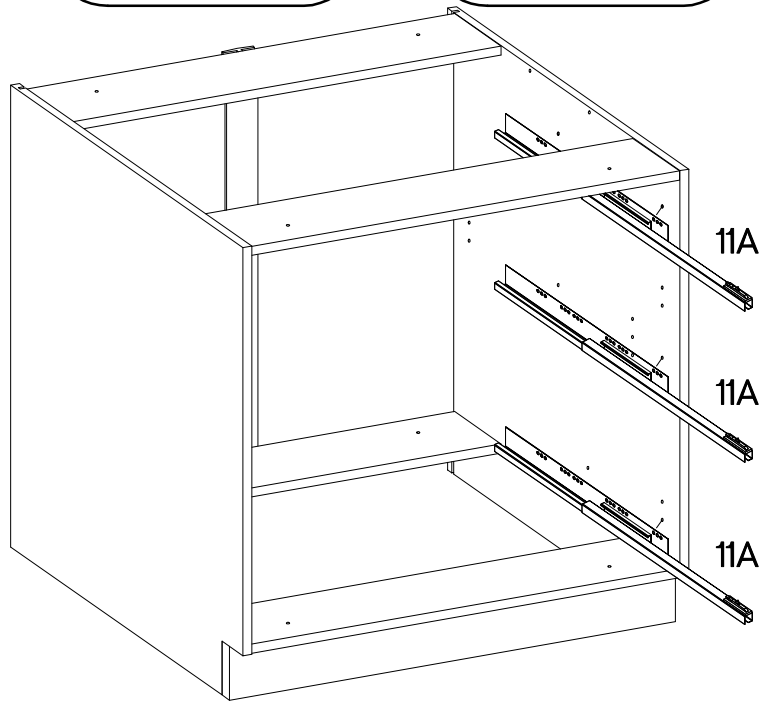

3

11A	M3	P1
3	12	12