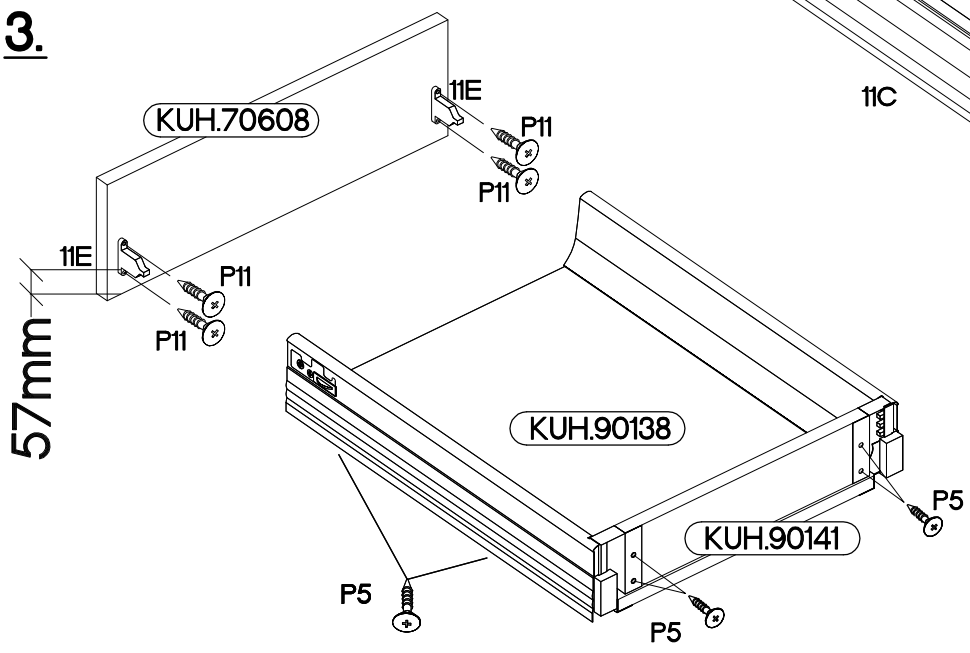

80 D 3S BB Premium Box

Ersatzteil Nummer	Dimension
KUH.70608	796x140x16
KUH.70609 x2	796x283x16
KUH.90138 x3	442x692x16
KUH.90141	680x70x16
KUH.90143 x2	680x148x16

3	2	3	1	6	4	6
	+6.3x13mm	+4.0x16mm	+3.5x13mm	+3.0x16mm	L=192mm	M4x22mm
4	12	12	24	12	3	6

1

					$\pm 3.0 \times 16 \text{mm}$ 	$\pm 3.5 \times 13 \text{mm}$ 	
11B	11C	11E	11F	11H	P11	P5	11G
2	2	4	4	4	8	16	4

x2

VARIANT HIGH GLOSS

2

					
11D	11C	11E	P11	P5	11G
1	1	2	4	8	2

VARIANT HIGH GLOSS

3