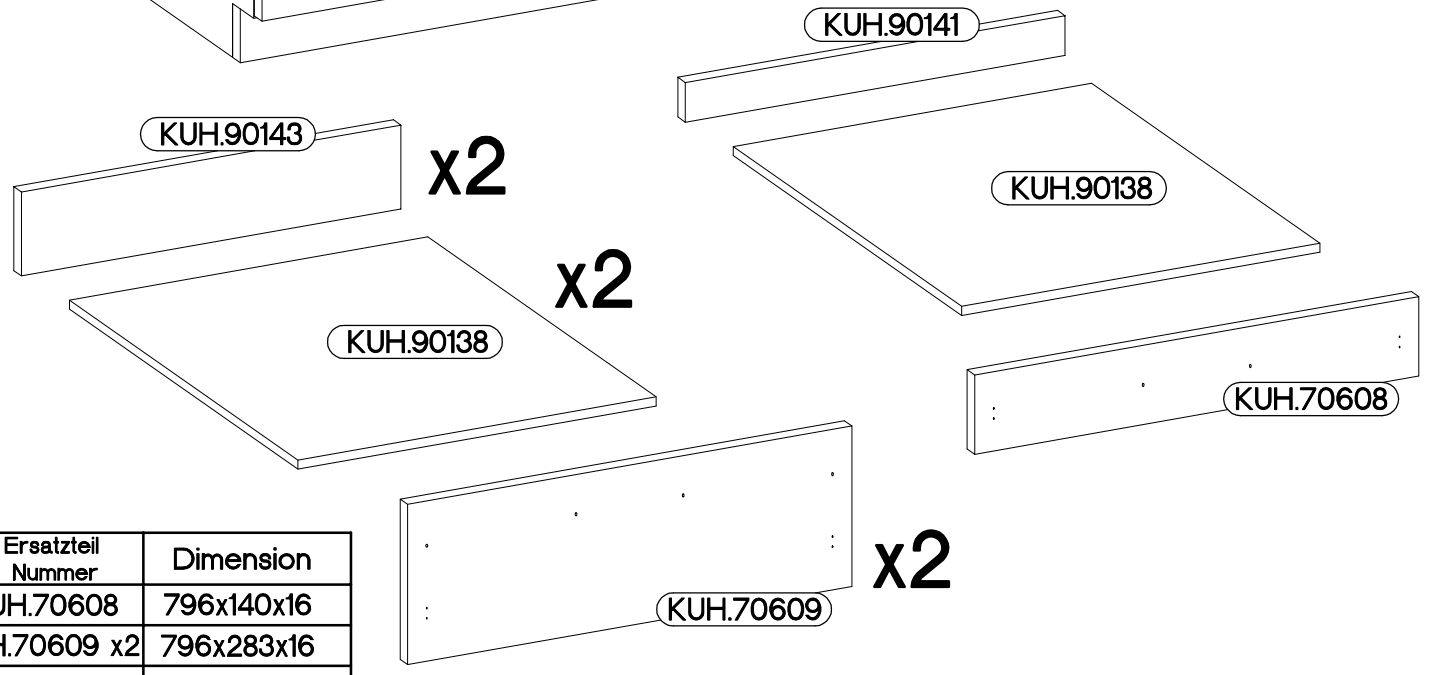

80 D 3S BB Premium Box

Ersatzteil Nummer	Dimension
KUH.70608	796x140x16
KUH.70609 x2	796x283x16
KUH.90138 x3	442x692x16
KUH.90141	680x70x16
KUH.90143 x2	680x148x16

3	2	3	1	6	4	6
	+6.3x13mm	+4.0x16mm	+3.5x13mm	+3.0x16mm	L=192mm	M4x22mm
4	12	12	24	12	3	6

1

					$\pm 3.0 \times 16 \text{mm}$ 	$\pm 3.5 \times 13 \text{mm}$ 	
11B	11C	11E	11F	11H	P11	P5	11G
2	2	4	4	4	8	16	4

x2

VARIANT HIGH GLOSS

2

					
11D	11C	11E	P11	P5	11G
1	1	2	4	8	2

VARIANT HIGH GLOSS

3