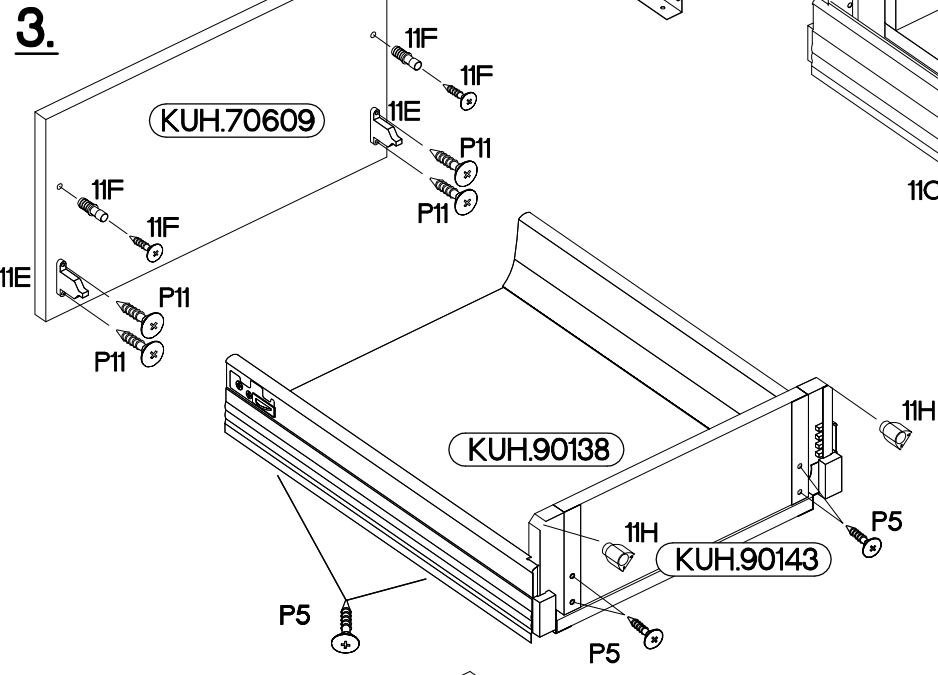

80 D 3S BB Premium Box

Ersatzteil Nummer	Dimension
KUH.70608	796x140x16
KUH.70609 x2	796x283x16
KUH.90138 x3	442x692x16
KUH.90141	680x70x16
KUH.90143 x2	680x148x16

3	2	3	1	6	4	6
	+6.3x13mm	+4.0x16mm	+3.5x13mm	+3.0x16mm	L=192mm	M4x22mm
4	12	12	24	12	3	6

1

					$\pm 3.0 \times 16 \text{mm}$ 	$\pm 3.5 \times 13 \text{mm}$ 	
11B	11C	11E	11F	11H	P11	P5	11G
2	2	4	4	4	8	16	4

x2

VARIANT HIGH GLOSS

2

					
11D	11C	11E	P11	P5	11G
1	1	2	4	8	2

VARIANT HIGH GLOSS

3