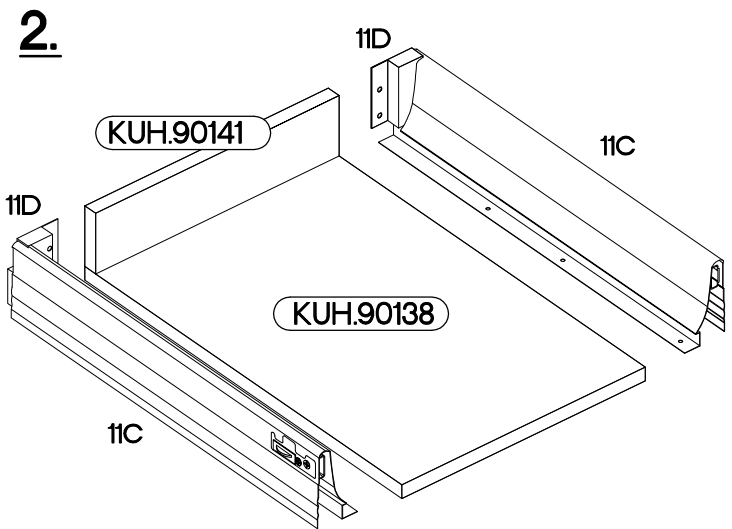

80 D 3S BB Premium Box

Ersatzteil Nummer	Dimension
KUH.70608	796x140x16
KUH.70609 x2	796x283x16
KUH.90138 x3	442x692x16
KUH.90141	680x70x16
KUH.90143 x2	680x148x16

3	2	3	1	6	4	6
	+6.3x13mm	+4.0x16mm	+3.5x13mm	+3.0x16mm	L=192mm	M4x22mm
4	12	12	24	12	3	6

1

					$\pm 3.0 \times 16 \text{mm}$ 	$\pm 3.5 \times 13 \text{mm}$ 	
11B	11C	11E	11F	11H	P11	P5	11G
2	2	4	4	4	8	16	4

x2

VARIANT HIGH GLOSS

2

					
11D	11C	11E	P11	P5	11G
1	1	2	4	8	2

VARIANT HIGH GLOSS

3