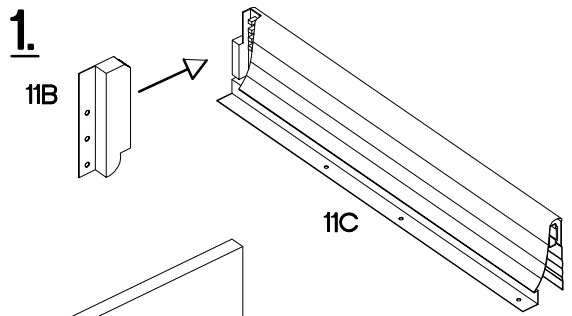

80 D 3S BB Premium Box

Ersatzteil Nummer	Dimension
KUH.70608	796x140x16
KUH.70609 x2	796x283x16
KUH.90138 x3	442x692x16
KUH.90141	680x70x16
KUH.90143 x2	680x148x16

3	2	3	1	6	4	6
	+6.3x13mm	+4.0x16mm	+3.5x13mm	+3.0x16mm	L=192mm	M4x22mm
4	12	12	24	12	3	6

1

					$\pm 3.0 \times 16 \text{mm}$ 	$\pm 3.5 \times 13 \text{mm}$ 	
11B	11C	11E	11F	11H	P11	P5	11G
2	2	4	4	4	8	16	4

x2

VARIANT HIGH GLOSS

2

					
11D	11C	11E	P11	P5	11G
1	1	2	4	8	2

VARIANT HIGH GLOSS

3