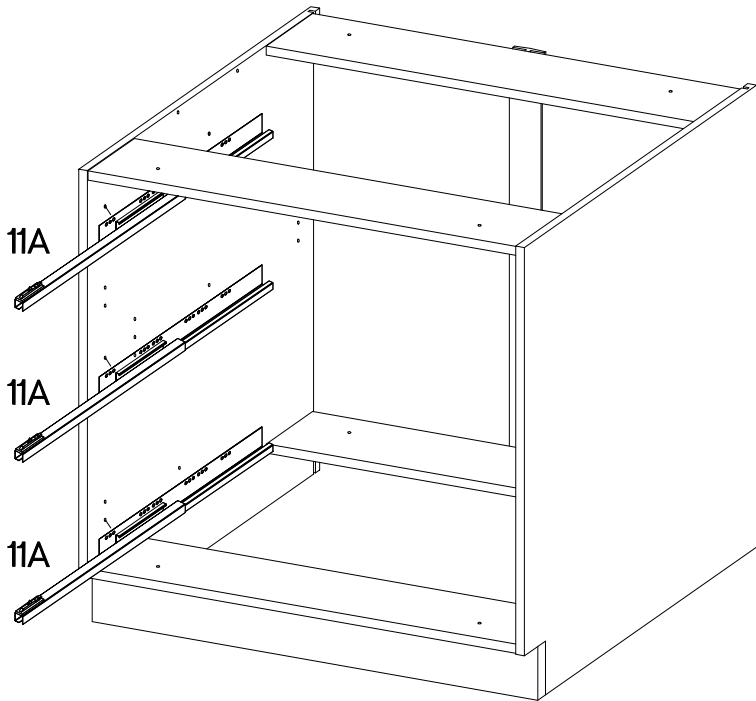

3

11A	M3	P1
3	12	12